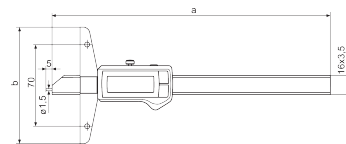

### Datos técnicos

<b>Rango de medición en mm</b>	0 - 200 mm
<b>Rango de medición en pulgadas</b>	0 - 8"
<b>Resolución mm/pulgadas</b>	0.01 / 0,0005 pulgadas
<b>Límite de error (mm)</b>	0.03
<b>Altura de los dígitos</b>	11
<b>Tipo de pila</b>	CR 2032 (3 V litio)

### Dimensiones

<b>Dimensión b en mm</b>	100
<b>Dimensión a en mm</b>	284