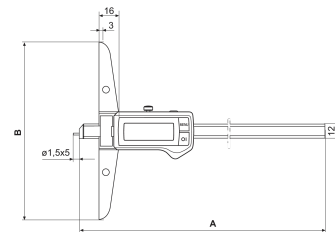

Información de productos

Pie de rey de profundidad digital MarCal 30 EWRi

Propiedades del producto

- Indicación digital de alto contraste
- Tornillo de fijación superior
- Guías lapeadas
- Superficies de medición de acero inoxidable templado
- Guía y regla inoxidable y templadas
- Listo para la medición inmediata gracias al sistema Reference
- Guías elevadas para proteger la escala
- Excelente resistencia frente al polvo, así como a refrigerantes y lubricantes
- Limpiadores integrados en la corredera

Volumen de suministro

Pila, Informe de comprobación, Manual de instrucciones, Estuche

Interfaz de datos

Inalámbrica Integrada

N.º de referencia: **4126673**

Datos técnicos

Rango de medición en mm	0 - 300 mm
Rango de medición	0 - 12"
Resolución mm/pulgadas	0.01 / 0,0005 pulgadas
Límite de error (mm)	0.04
Altura de los dígitos	11
Tipo de pila	CR 2032 (3 V litio)

Dimensiones

Dimensión b en mm	150
Dimensión a en mm	382

Accesorios

N.º de referencia	Denominación	Tipo de producto
4102220	Receptor inalámbrico para aparatos de medición con Integrated Wireless	i-Stick