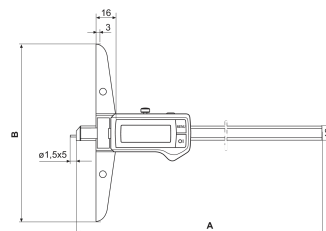

### Datos técnicos

<b>Rango de medición en mm</b>	0 - 150 mm
<b>Rango de medición</b>	0 - 6"
<b>Resolución mm/pulgadas</b>	0.01 / 0,0005 pulgadas
<b>Límite de error (mm)</b>	0.03
<b>Altura de los dígitos</b>	11
<b>Tipo de pila</b>	CR 2032 (3 V litio)

### Dimensiones

<b>Dimensión b en mm</b>	100
<b>Dimensión a en mm</b>	230