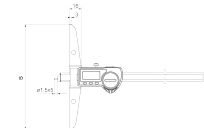

### Datos técnicos

<b>Rango de medición en mm</b>	0 - 300 mm
<b>Rango de medición</b>	0 - 12"
<b>Resolución mm/pulgadas</b>	0.01 / 0,0005 pulgadas
<b>Límite de error (mm)</b>	0.04
<b>Altura de los dígitos</b>	8.5
<b>Tipo de pila</b>	CR 2032 (3 V litio)

### Dimensiones

<b>Dimensión b en mm</b>	150
<b>Dimensión a en mm</b>	382