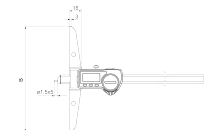

### Datos técnicos

<b>Rango de medición en mm</b>	0 - 200 mm
<b>Rango de medición</b>	0 - 8"
<b>Resolución mm/pulgadas</b>	0.01 / 0,0005 pulgadas
<b>Límite de error (mm)</b>	0.03
<b>Altura de los dígitos</b>	8.5
<b>Tipo de pila</b>	CR 2032 (3 V litio)

### Dimensiones

<b>Dimensión b en mm</b>	100
<b>Dimensión a en mm</b>	280