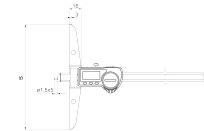

Información de productos

Pie de rey de profundidad digital MarCal 30 EWR

Propiedades del producto

- Indicación digital de alto contraste
- Tornillo de fijación superior
- Guías lapeadas
- Superficies de medición de acero inoxidable templado
- Guía y regla inoxidable y templadas
- Listo para la medición inmediata gracias al sistema Reference
- Guías elevadas para proteger la escala
- Excelente resistencia frente al polvo, así como a refrigerantes y lubricantes
- Limpiadores integrados en la corredera

Volumen de suministro

Pila, Informe de comprobación, Manual de instrucciones, Estuche

Interfaz de datos

USB, Opto RS-232C, Digimatic

N.º de referencia: **4126651**

Datos técnicos

Rango de medición en mm	0 - 150 mm
Rango de medición	0 - 6"
Resolución mm/pulgadas	0.01 / 0,0005 pulgadas
Límite de error (mm)	0.03
Altura de los dígitos	8.5
Tipo de pila	CR 2032 (3 V litio)

Dimensiones

Dimensión b en mm	100
Dimensión a en mm	230

Accesorios

N.º de referencia	Denominación	Tipo de producto
4102357	Cable de transmisión de datos USB	16 EXu
4102915	Adaptador de interfaz con cable de transmisión de datos Digimatic	16 EWd
4102410	Cable de transmisión de datos RS-232C	16 EXr