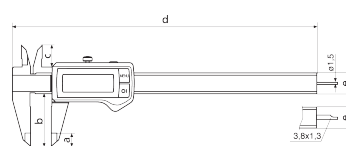

Información de productos

Pie de rey digital MarCal 16 EWRI

N.º de referencia: **4103410**

Propiedades del producto

- Indicación digital de alto contraste
- Tornillo de fijación superior
- Guías lapeadas
- Cuchillas de medición para mediciones interiores
- Guía y regla inoxidable y templadas
- Dispositivo de medición escalonada
- Listo para la medición inmediata gracias al sistema Reference
- Guías elevadas para proteger la escala
- Excelente resistencia frente al polvo, así como a refrigerantes y lubricantes
- Limpiadores integrados en la corredera

Volumen de suministro

Pila, Informe de comprobación, Manual de instrucciones, Estuche

Interfaz de datos

Inalámbrica Integrada

Datos técnicos

Rango de medición en mm	0 - 150
Rango de medición	Metric
Resolución mm/pulgadas	0.01 / --
Límite de error (mm)	0.03 mm
Altura de los dígitos	11 mm
Tipo de pila	CR 2032 (3 V litio)

Dimensiones

Dimensión e en mm	16 mm
Dimensión b en mm	40 mm
Dimensión a en mm	10 mm
Dimensión c en mm	16 mm
Dimensión d en mm	235 mm

Accesorios

N.º de referencia	Denominación	Tipo de producto
4102220	Receptor inalámbrico para aparatos de medición con Integrated Wireless	i-Stick