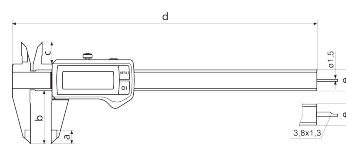

Información de productos

Pie de rey digital MarCal 16 EWRI

N.º de referencia: **4103410**

Propiedades del producto

- Indicación digital de alto contraste
- Tornillo de fijación superior
- Guías lapeadas
- Cuchillas de medición para mediciones interiores
- Guía y regla inoxidable y templadas
- Dispositivo de medición escalonada
- Listo para la medición inmediata gracias al sistema Reference
- Guías elevadas para proteger la escala
- Excelente resistencia frente al polvo, así como a refrigerantes y lubricantes
- Limpiadores integrados en la corredera

Volumen de suministro

Pila, Informe de comprobación, Manual de instrucciones, Estuche

Interfaz de datos

Inalámbrica Integrada

Datos técnicos

Rango de medición en mm	0 - 150
Rango de medición	Métrica
Resolución mm/pulgadas	0.01 / --
Límite de error (mm)	0.03 mm
Altura de los dígitos	11 mm
Tipo de pila	CR 2032 (3 V litio)

Dimensiones

Dimensión e en mm	16 mm
Dimensión b en mm	40 mm
Dimensión a en mm	10 mm
Dimensión c en mm	16 mm
Dimensión d en mm	235 mm

Accesorios

N.º de referencia	Denominación	Tipo de producto
4102220	Receptor inalámbrico para aparatos de medición con Integrated Wireless	i-Stick