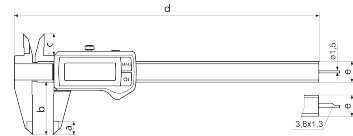

### Datos técnicos

<b>Rango de medición en mm</b>	0 - 300 mm
<b>Rango de medición en pulgadas</b>	0 - 12"
<b>Resolución mm/pulgadas</b>	0.01 / 0,0005 pulgadas
<b>Límite de error (mm)</b>	0.04
<b>Altura de los dígitos</b>	11
<b>Tipo de pila</b>	CR 2032 (3 V litio)

### Dimensiones

<b>Dimensión e en mm</b>	16
<b>Dimensión b en mm</b>	64
<b>Dimensión a en mm</b>	14
<b>Dimensión c en mm</b>	19
<b>Dimensión d en mm</b>	388