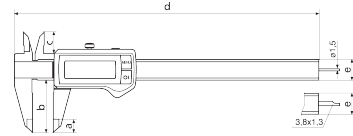

Volumen de suministro

Pila, Informe de comprobación, Manual de instrucciones, Estuche

Interfaz de datos

Inalámbrica Integrada

N.º de referencia: **4103402**

Datos técnicos

Rango de medición en mm	0 - 150 mm
Rango de medición en pulgadas	0 - 6"
Resolución mm/pulgadas	0.01 / 0,0005 pulgadas
Límite de error (mm)	0.03
Altura de los dígitos	11
Tipo de pila	CR 2032 (3 V litio)

Dimensiones

Dimensión e en mm	16
Dimensión b en mm	40
Dimensión a en mm	10
Dimensión c en mm	16
Dimensión d en mm	235

Accesorios

N.º de referencia	Denominación	Tipo de producto
4102220	Receptor inalámbrico para aparatos de medición con Integrated Wireless	i-Stick