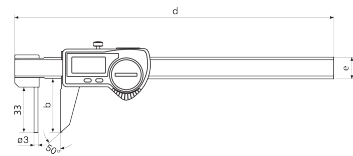

Información de productos

Pies de rey digitales especiales MarCal 16 EWRi-RW

Propiedades del producto

- Indicación digital de alto contraste
- Tornillo de fijación superior
- Guías lapeadas
- Guía y regla inoxidable y templadas
- Listo para la medición inmediata gracias al sistema Reference
- Guías elevadas para proteger la escala
- Excelente resistencia frente al polvo, así como a refrigerantes y lubricantes
- Limpiadores integrados en la corredera

Volumen de suministro

Pila, Informe de comprobación, Manual de instrucciones, Estuche

Aplicación

Medición de espesores de pared

Interfaz de datos

Inalámbrica Integrada

Datos técnicos

Rango de medición en mm	0 - 150 mm
Rango de medición en pulgadas	0 - 6"
Resolución mm/pulgadas	0.01 / 0,0005 pulgadas
Límite de error (mm)	0.05
Altura de los dígitos	11
Tipo de pila	CR 2032 (3 V litio)

Dimensiones

Dimensión e en mm	16
Dimensión b en mm	40
Dimensión d en mm	235

Accesorios

N.º de referencia	Denominación	Tipo de producto
4102220	Receptor inalámbrico para aparatos de medición con Integrated Wireless	i-Stick