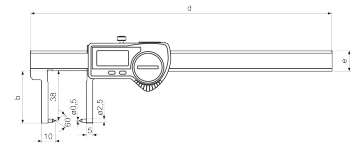

Volumen de suministro

Pila, Informe de comprobación, Manual de instrucciones, Estuche

Aplicación

Puntas de medición anguladas hacia dentro para la medición de espesores de pared y de escotaduras en árboles

Interfaz de datos

Inalámbrica Integrada

Datos técnicos

Rango de medición en mm	0 - 140 mm
Rango de medición en pulgadas	0 - 6"
Resolución mm/pulgadas	0.01 / 0,0005 pulgadas
Límite de error (mm)	0.03
Altura de los dígitos	11
Tipo de pila	CR 2032 (3 V litio)

Dimensiones

Dimensión e en mm	16
Dimensión b en mm	40
Dimensión d en mm	235

Accesorios

N.º de referencia	Denominación	Tipo de producto
4102220	Receptor inalámbrico para aparatos de medición con Integrated Wireless	i-Stick