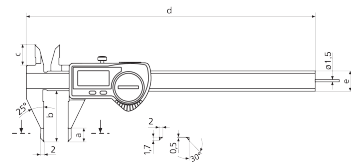

Volumen de suministro

Pila, Informe de comprobación, Manual de instrucciones, Estuche

Aplicación

Con brazos de medición puntiagudos, por ejemplo, para la medición de distancias entre ranuras

Interfaz de datos

Inalámbrica Integrada

N.º de referencia: **4103376**

Datos técnicos

Rango de medición en mm	0 - 150 mm
Rango de medición en pulgadas	0 - 6"
Resolución mm/pulgadas	0.01 / 0,0005 pulgadas
Límite de error (mm)	0.03
Altura de los dígitos	11
Tipo de pila	CR 2032 (3 V litio)

Dimensiones

Dimensión e en mm	16
Dimensión b en mm	40
Dimensión a en mm	10
Dimensión c en mm	16.5
Dimensión d en mm	235

Accesorios

N.º de referencia	Denominación	Tipo de producto
4102220	Receptor inalámbrico para aparatos de medición con Integrated Wireless	i-Stick