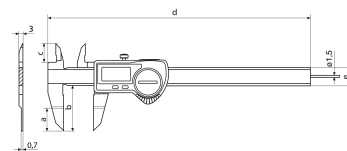

Volumen de suministro

Pila, Informe de comprobación, Manual de instrucciones, Estuche

Aplicación

Para la medición de ranuras de árboles

Interfaz de datos

Inalámbrica Integrada

N.º de referencia: **4103374**

Datos técnicos

Rango de medición en mm	0 - 150 mm
Rango de medición en pulgadas	0 - 6"
Resolución mm/pulgadas	0.01 / 0,0005 pulgadas
Límite de error (mm)	0.03
Altura de los dígitos	11
Tipo de pila	CR 2032 (3 V litio)

Dimensiones

Dimensión e en mm	16
Dimensión b en mm	40
Dimensión a en mm	20
Dimensión c en mm	16.5
Dimensión d en mm	235

Accesorios

N.º de referencia	Denominación	Tipo de producto
4102220	Receptor inalámbrico para aparatos de medición con Integrated Wireless	i-Stick