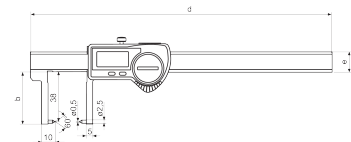

Volumen de suministro

Pila, Informe de comprobación, Manual de instrucciones, Estuche

Aplicación

Puntas de medición anguladas hacia dentro para la medición de espesores de pared y de escotaduras en árboles

Interfaz de datos

USB, Opto RS-232C, Digimatic

Datos técnicos

Rango de medición en mm	0 - 140
Rango de medición	0 - 6"
Resolución mm/pulgadas	0.01 / 0,0005 pulgadas
Límite de error (mm)	0.03 mm
Altura de los dígitos	8.5 mm
Tipo de pila	CR 2032 (3 V litio)

Dimensiones

Dimensión e en mm	16 mm
Dimensión b en mm	40 mm
Dimensión d en mm	235 mm

Accesorios

N.º de referencia	Denominación	Tipo de producto
4102357	Cable de transmisión de datos USB	16 EXu
4102915	Adaptador de interfaz con cable de transmisión de datos Digimatic	16 EWd
4102410	Cable de transmisión de datos RS-232C	16 EXr