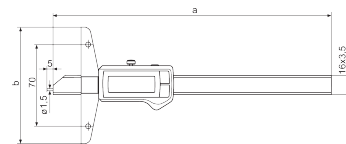

### Technické parametry

<b>Rozsah měření mm</b>	0 - 300 mm
<b>Rozsah měření, palce</b>	0 - 12"
<b>Rozlišení mm/inch</b>	0.01 / .0005"
<b>Mezní chyba (mm)</b>	0.04
<b>Výška číslic</b>	11
<b>Typ baterie</b>	CR 2032 (3V Lithium)

### Rozměry

<b>Rozměr b v mm</b>	150
<b>Rozměr a v mm</b>	384