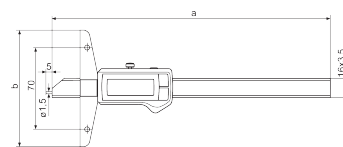

### Technické parametry

<b>Rozsah měření mm</b>	0 - 150 mm
<b>Rozsah měření, palce</b>	0 - 6"
<b>Rozlišení mm/inch</b>	0.01 / .0005"
<b>Mezní chyba (mm)</b>	0.03
<b>Výška číslic</b>	11
<b>Typ baterie</b>	CR 2032 (3V Lithium)

### Rozměry

<b>Rozměr b v mm</b>	100
<b>Rozměr a v mm</b>	234