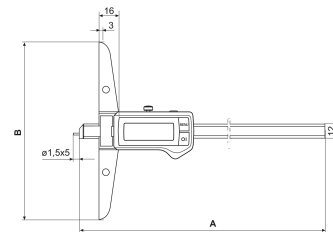

#### Funkce

ON/OFF, AUTO-ON / OFF, RESET (nulování displeje), mm/inch, PRESET (přednastavení hodnoty), Funkce LOCK (zámek klávesnice), HOLD (přidržení hodnoty), Změna směru odečítání, DATA (přenos dat)

<b>Rozsah měření mm</b>	0 - 150 mm
<b>Rozsah měření, palce</b>	0 - 6"
<b>Rozlišení mm/inch</b>	0.01 / .0005"
<b>Mezní chyba (mm)</b>	0.03
<b>Výška číslic</b>	11
<b>Typ baterie</b>	CR 2032 (3V Lithium)

### Rozměry

<b>Rozměr b v mm</b>	100
<b>Rozměr a v mm</b>	230