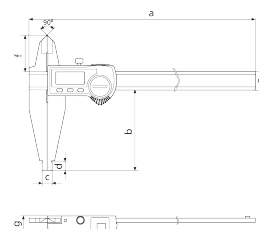

Informace o produktu

Digitální posuvné měřítko MarCal 18 EWRi

Parametry

- Kontrastní číslicový displej
- Aretační šroub nahoře
- Zaoblené měřicí plochy pro měření vnitřních rozměrů
- Jezdec a vodící tyč z kalené, nerezové oceli
- Okamžitě připravené k měření díky elektronice "Reference system"
- Zvýšené vodící dráhy k ochraně stupnice
- Vynikající odolnost proti prachu, chladicím kapalinám a mazivům
- Stěrky nečistot integrované v jezdcí

Rozsah dodávky

Baterie, Zkušební protokol, Návod k obsluze, Pouzdro

Datové rozhraní

Integrated Wireless

Technické parametry

Rozsah měření mm	0 - 1000 mm
Rozsah měření, palce	0 - 40"
Rozlišení mm/inch	0.01 / .0005"
Mezní chyba (mm)	0.06
Výška číslic	12.5
Typ baterie	CR 2032 (3V Lithium)

Rozměry

Rozměr e v mm	30
Rozměr b v mm	150
Rozměr a v mm	1165
Rozměr f v mm	60
Rozměr c v mm	20
Rozměr d v mm	20

Příslušenství

Obj. č.	Bezeichnung	Typ produktu
4102220	Bezdrátový přijímač pro měřicí přístroje s rozhraním Integrated Wireless	i-Stick