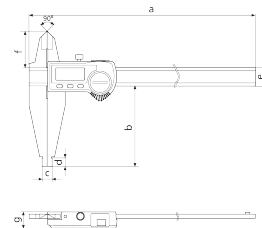

Informace o produktu

Digitální posuvné měřítko MarCal 18 EWRi

Parametry

- Kontrastní číslíkový displej
- Aretační šroub nahoře
- Zaoblené měřicí plochy pro měření vnitřních rozměrů
- Jezdec a vodící tyč z kalené, nerezové oceli
- Okamžitě připravené k měření díky elektronice "Reference system"
- Zvýšené vodící dráhy k ochraně stupnice
- Vynikající odolnost proti prachu, chladicím kapalinám a mazivům
- Stěrky nečistot integrované v jezdcí

Rozsah dodávky

Baterie, Zkušební protokol, Návod k obsluze, Pouzdro

Datové rozhraní

Integrated Wireless

Technické parametry

Rozsah měření mm	0 - 500 mm
Rozsah měření, palce	0 - 20"
Rozlišení mm/inch	0.01 / .0005"
Mezní chyba (mm)	0.04
Výška číslic	12.5
Typ baterie	CR 2032 (3V Lithium)

Rozměry

Rozměr e v mm	25
Rozměr b v mm	150
Rozměr a v mm	650
Rozměr f v mm	55
Rozměr c v mm	20
Rozměr d v mm	20

Příslušenství

Obj. č.	Bezeichnung	Typ produktu
4102220	Bezdrátový přijímač pro měřicí přístroje s rozhraním Integrated Wireless	i-Stick