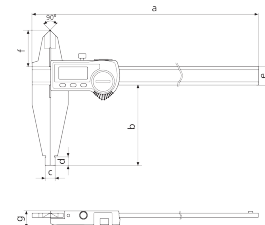

### Parametry

- Kontrastní číslicový displej
- Aretační šroub nahoře
- Zaoblené měřicí plochy pro měření vnitřních rozměrů
- Jezdec a vodící tyč z kalené, nerezové oceli
- Okamžitě připravené k měření díky elektronice "Reference system"
- Zvýšené vodící dráhy k ochraně stupnice
- Vynikající odolnost proti prachu, chladicím kapalinám a mazivům
- Štěrky nečistot integrované v jezdcí

### Datové rozhraní

Integrated Wireless

### Technické parametry

<b>Rozsah měření mm</b>	0 - 300
<b>Rozsah měření</b>	0 - 12"
<b>Rozlišení mm/inch</b>	0.01 / .0005"
<b>Mezní chyba (mm)</b>	0.03 mm
<b>Výška číslic</b>	12.5 mm
<b>Typ baterie</b>	CR 2032 (3V Lithium)

### Rozměry

<b>Rozměr e v mm</b>	20 mm
<b>Rozměr b v mm</b>	90 mm
<b>Rozměr a v mm</b>	430 mm
<b>Rozměr f v mm</b>	40 mm
<b>Rozměr c v mm</b>	10 mm
<b>Rozměr d v mm</b>	10 mm