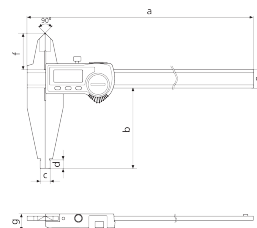

Informace o produktu

Digitální posuvné měřítko MarCal 18 EWRi

Č. položky: 4112570

Parametry

- Kontrastní číslicový displej
- Aretační šroub nahoře
- Zaoblené měřicí plochy pro měření vnitřních rozměrů
- Jezdec a vodicí tyč z kalené, nerezové oceli
- Okamžitě připravené k měření díky elektronice "Reference system"
- Zvýšené vodicí dráhy k ochraně stupnice
- Vynikající odolnost proti prachu, chladicím kapalinám a mazivům
- Stěrky nečistot integrované v jezdcí

Funkce

ON/OFF, AUTO-ON / OFF, HOLD (přidržení hodnoty), RESET (nulování displeje), PRESET (přednastavení hodnoty), Změna směru odečítání, mm/ inch, Funkce LOCK (zámek klávesnice), DATA (přenos dat)

Rozsah dodávky

Baterie, Zkušební protokol, Návod k obsluze, Pouzdro

Datové rozhraní

Integrated Wireless

Technické parametry

Rozsah měření mm	0 - 800 mm
Rozsah měření, palce	0 - 32"
Rozlišení mm/inch	0.01 / .0005"
Mezní chyba (mm)	0.05
Výška číslic	12.5
Typ baterie	CR 2032 (3V Lithium)

Rozměry

Rozměr e v mm	30
Rozměr b v mm	150
Rozměr a v mm	995
Rozměr f v mm	60
Rozměr c v mm	20
Rozměr d v mm	20

Příslušenství

Obj. č.	Bezeichnung	Typ produktu
4102220	Bezdrátový přijímač pro měřicí přístroje s rozhraním Integrated Wireless	i-Stick