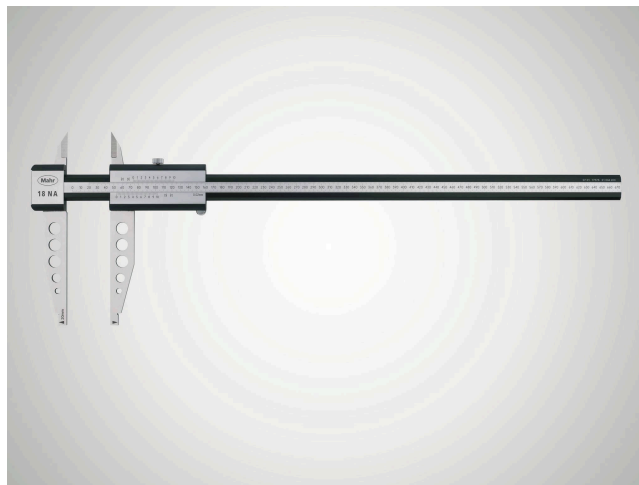

Informace o produktu

Posuvné měřítko MarCal 18 NA

Parametry

- Jezdec i vodící část z důvodu odlehčení vyrobeny z hliníku tvrzeného eloxováním (1100HV)
- Nonius a stupnice matně pochromovány pro umožnění odečtu hodnot bez oslnění
- Odečet bez chyby paralaxe
- Aretační šroub nahoře
- Lehký a stejnosměrný posuv díky prizmatickému vedení
- Měřicí plochy z kalené nerezové oceli
- Měřicí břity pro větší rozměry

Č. položky: 4112303

Rozsah dodávky

Do 1000 mm v pouzdře, nad 1000 mm baleno samostatně

Technické parametry

Rozsah měření mm	0 - 1000 mm
Mezní chyba (mm)	0.08

Rozměry

Rozměr e v mm	15
Rozměr h v mm	6
Rozměr b v mm	42
Rozměr a v mm	1226
Rozměr f v mm	20
Rozměr i v mm	29
Rozměr c v mm	150
Rozměr g v mm	31.9
Rozměr d v mm	20.7