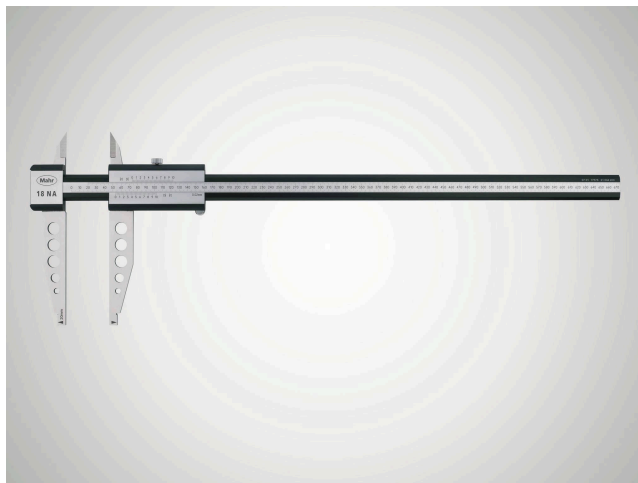

Informace o produktu

Posuvné měřítko MarCal 18 NA

Parametry

- Jezdec i vodící část z důvodu odlehčení vyrobeny z hliníku tvrzeného eloxováním (1100HV)
- Nonius a stupnice matně pochromovány pro umožnění odečtu hodnot bez oslnění
- Odečet bez chyby paralaxe
- Aretační šroub nahoře
- Lehký a stejnosměrný posuv díky prizmatickému vedení
- Měřicí plochy z kalené nerezové oceli
- Měřicí břity pro větší rozměry

Č. položky: 4112302

Rozsah dodávky

Do 1000 mm v pouzdře, nad 1000 mm baleno samostatně

Technické parametry

Rozsah měření mm	0 - 800 mm
Mezní chyba (mm)	0.07

Rozměry

Rozměr e v mm	15
Rozměr h v mm	6
Rozměr b v mm	42
Rozměr a v mm	1026
Rozměr f v mm	20
Rozměr i v mm	29
Rozměr c v mm	150
Rozměr g v mm	31.9
Rozměr d v mm	20.7