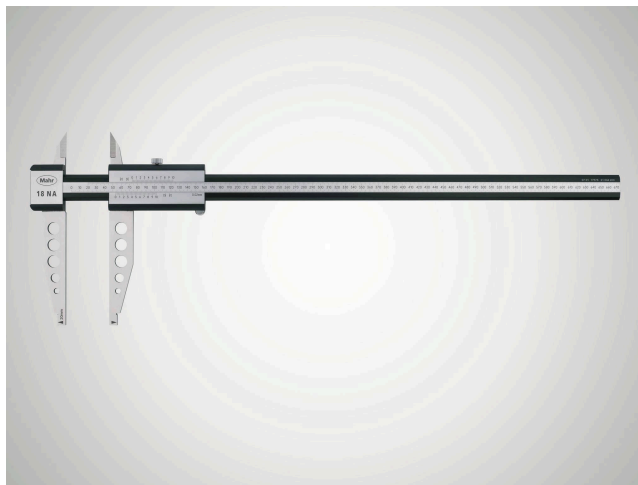

## Posuvné měřítko MarCal 18 NA

### Parametry

- Jezdec i vodící část z důvodu odlehčení vyrobeny z hliníku tvrzeného eloxováním (1100HV)
- Nonius a stupnice matně pochromovány pro umožnění odečtu hodnot bez oslnění
- Odečet bez chyby paralaxe
- Aretační šroub nahoře
- Lehký a stejnosměrný posuv díky prizmatickému vedení
- Měřicí plochy z kalené nerezové oceli
- Měřicí břity pro větší rozměry

Č. položky: 4112301

### Rozsah dodávky

Do 1000 mm v pouzdře, nad 1000 mm baleno samostatně