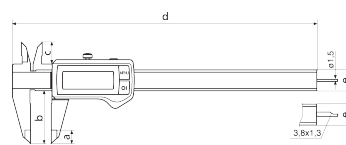

Informace o produktu

Digitální posuvné měřítko MarCal 16 EWRi

Č. položky: 4103410

Parametry

- Kontrastní číslíkový displej
- Aretační šroub nahoře
- Lapované vodící plochy
- Měřicí břity pro měření vnitřních rozměrů
- Jezdec a vodící tyč z kalené, nerezové oceli
- Možnost stupňovitého (výškového) měření
- Okamžitě připravené k měření díky elektronice "Reference system"
- Zvýšené vodící dráhy k ochraně stupnice
- Vynikající odolnost proti prachu, chladicím kapalinám a mazivům
- Stěrky nečistot integrované v jezdcí

Technické parametry

Rozsah měření mm	0 - 150
Rozsah měření	Metric
Rozlišení mm/inch	0.01 / --
Mezní chyba (mm)	0.03 mm
Výška číslic	11 mm
Typ baterie	CR 2032 (3V Lithium)

Rozměry

Rozměr e v mm	16 mm
Rozměr b v mm	40 mm
Rozměr a v mm	10 mm
Rozměr c v mm	16 mm
Rozměr d v mm	235 mm

Obj. č.	Bezeichnung	Typ produktu
4102220	Bezdrátový přijímač pro měřicí přístroje s rozhraním Integrated Wireless	i-Stick

Rozsah dodávky

Baterie, Zkušební protokol, Návod k obsluze, Pouzdro

Datové rozhraní