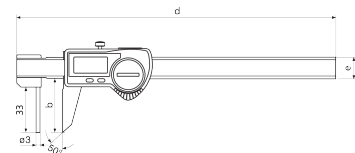

Informace o produktu

Digitální speciální posuvné měřítko MarCal 16 EWRI-RW

Parametry

- Kontrastní číslicový displej
- Aretační šroub nahoře
- Lapované vodící plochy
- Jezdec a vodící tyč z kalené, nerezové oceli
- Okamžitě připravené k měření díky elektronice "Reference system"
- Zvýšené vodící dráhy k ochraně stupnice
- Vynikající odolnost proti prachu, chladicím kapalinám a mazivům
- Stěrky nečistot integrované v jezdcí

Baterie, Zkušební protokol, Návod k obsluze, Pouzdro

Použití

Měření tlouštěk stěn

Datové rozhraní

Integrated Wireless

Technické parametry

Rozsah měření mm	0 - 150 mm
Rozsah měření, palce	0 - 6"
Rozlišení mm/inch	0.01 / .0005"
Mezní chyba (mm)	0.05
Výška číslic	11
Typ baterie	CR 2032 (3V Lithium)

Rozměry

Rozměr e v mm	16
Rozměr b v mm	40
Rozměr d v mm	235

Příslušenství

Obj. č.	Bezeichnung	Typ produktu
4102220	Bezdrátový přijímač pro měřicí přístroje s rozhraním Integrated Wireless	i-Stick