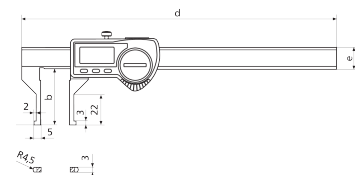

Baterie, Zkušební protokol, Návod k obsluze, Pouzdro

Použití

Ven zalomené měřicí plochy pro měření zápchů v otvorech

Datové rozhraní

Integrated Wireless

Technické parametry

Rozsah měření mm	10 - 160 mm
Rozsah měření, palce	0.4 - 6.3"
Rozlišení mm/inch	0.01 / .0005"
Mezní chyba (mm)	0.03
Výška číslic	11
Typ baterie	CR 2032 (3V Lithium)

Rozměry

Rozměr e v mm	16
Rozměr b v mm	40
Rozměr d v mm	235

Příslušenství

Obj. č.	Bezeichnung	Typ produktu
4102220	Bezdrátový přijímač pro měřicí přístroje s rozhraním Integrated Wireless	i-Stick