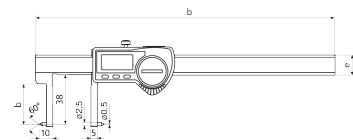

Baterie, Zkušební protokol, Návod k obsluze, Pouzdro

Použití

Ven zalomené měřicí hroty pro měření zápichů v otvorech

Datové rozhraní

Integrated Wireless

Technické parametry

Rozsah měření mm	20 - 170 mm
Rozsah měření, palce	0.8 - 6.7"
Rozlišení mm/inch	0.01 / .0005"
Mezní chyba (mm)	0.03
Výška číslic	11
Typ baterie	CR 2032 (3V Lithium)

Rozměry

Rozměr e v mm	16
Rozměr b v mm	28
Rozměr d v mm	235

Příslušenství

Obj. č.	Bezeichnung	Typ produktu
4102220	Bezdrátový přijímač pro měřicí přístroje s rozhraním Integrated Wireless	i-Stick