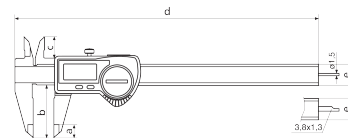

Datové rozhraní

USB, Opto RS-232C, Digimatic

Technické parametry

Rozsah měření mm	0 - 150 mm
Rozsah měření, palce	0 - 6"
Rozlišení mm/inch	0.01 / .0005"
Mezní chyba (mm)	0.03
Výška číslic	8.5
Typ baterie	CR 2032 (3V Lithium)

Rozměry

Rozměr e v mm	16
Rozměr b v mm	40
Rozměr a v mm	10
Rozměr c v mm	16
Rozměr d v mm	235

Příslušenství

Obj. č.	Bezeichnung	Typ produktu
4102357	Datový kabel USB	16 EXu
4102915	Adaptér rozhraní s datovým spojovacím kabelem Digimatic	16 EWd
4102410	Datový kabel RS232C	16 EXr